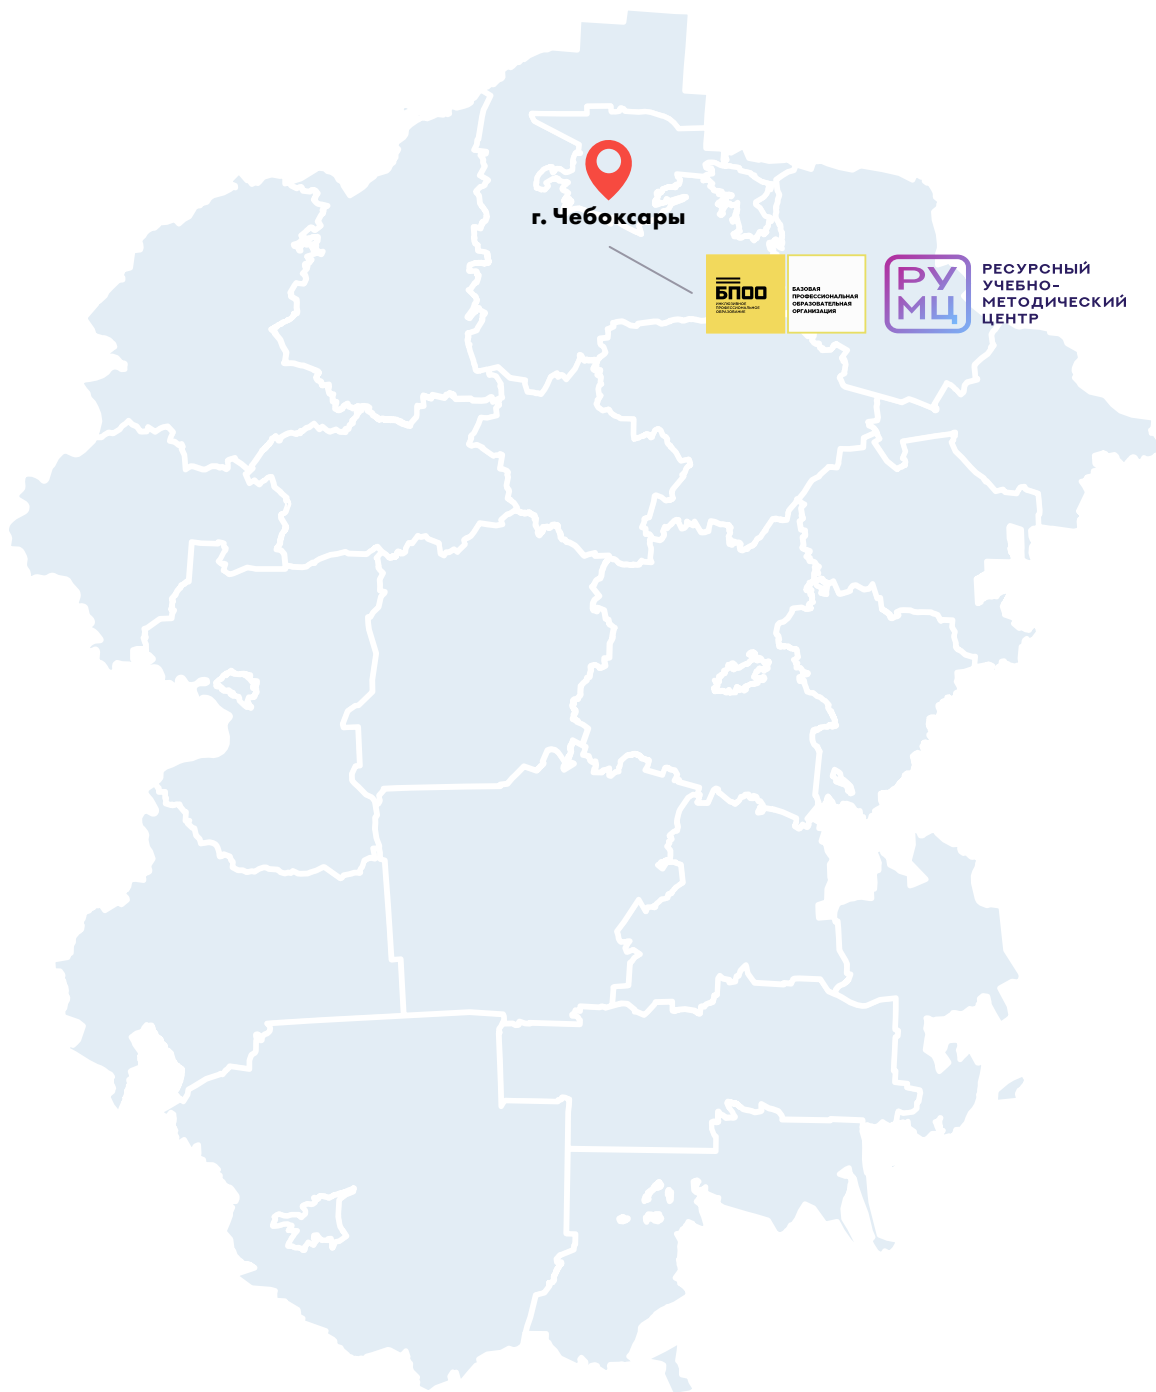

ЧУВАШСКАЯ РЕСПУБЛИКА- ЧУВАШИЯ

г. Чебоксары

РЕСУРСНЫЙ
УЧЕБНО-
МЕТОДИЧЕСКИЙ
ЦЕНТР

Перечень ПОО в регионе

ГАПОУ Чувашской Республики «Чебоксарский экономико-технологический колледж» Министерства образования и молодежной политики Чувашской Республики

ГАПОУ Чувашской Республики «Мариинско-Посадский технологический техникум» Министерства образования и молодежной политики Чувашской Республики