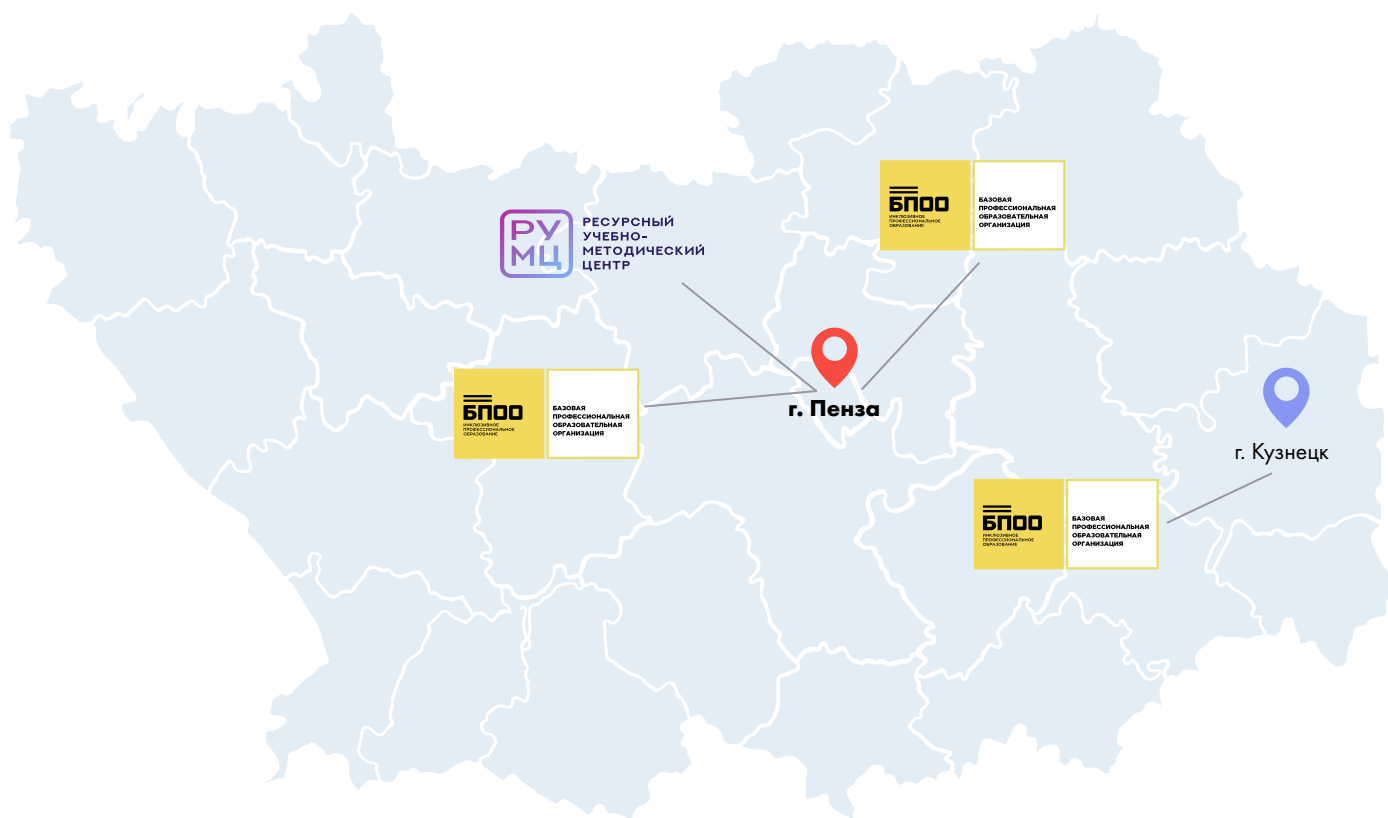

ПЕНЗЕНСКАЯ ОБЛАСТЬ

Перечень ПОО в регионе

ГБПОУ ПО «Кузнецкий многопрофильный колледж»

ГАПОУ ПО «Пензенский колледж современных технологий переработки и бизнеса»

ГАПОУ ПО «Пензенский колледж информационных и промышленных технологий (ИТ-колледж)»

ГАПОУ ПО «Пензенский агропромышленный колледж»