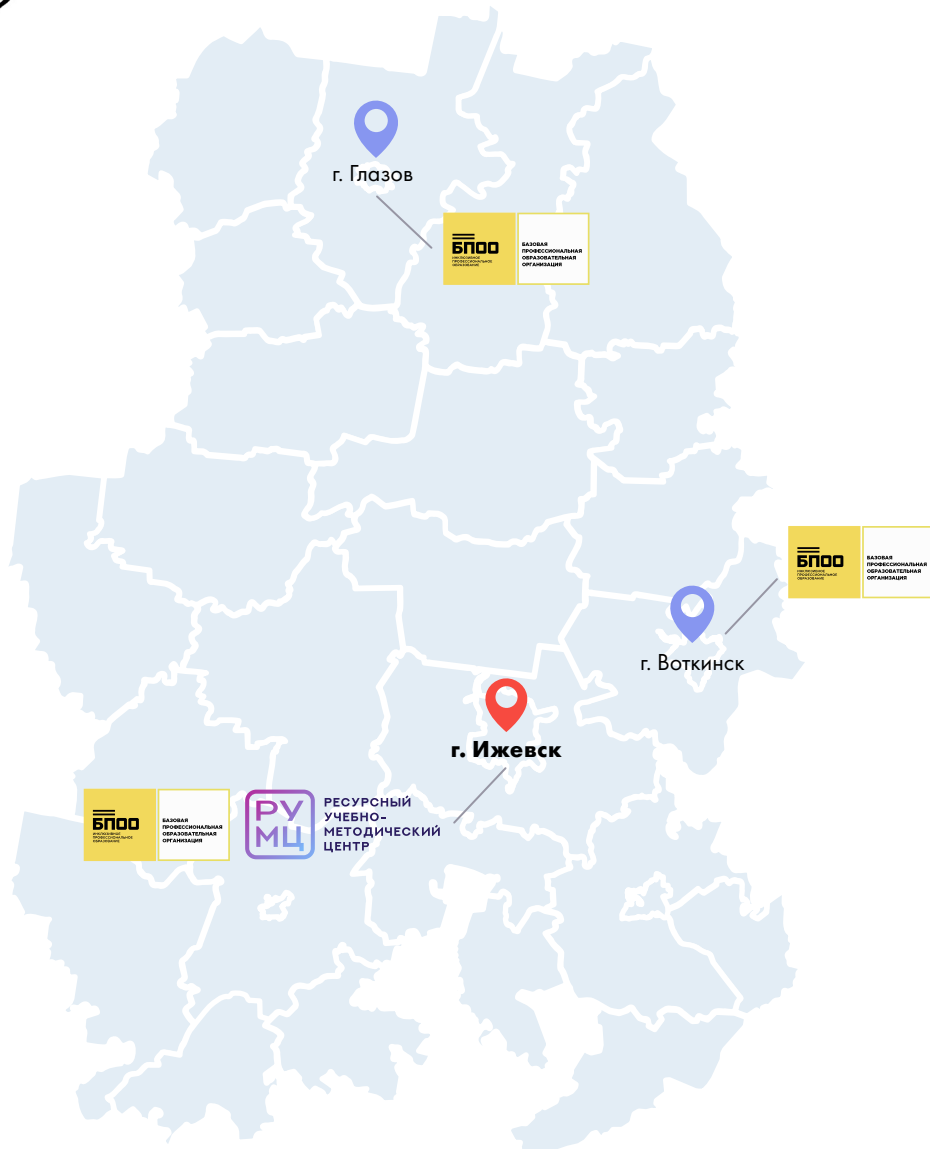

УДМУРТСКАЯ РЕСПУБЛИКА

Перечень ПОО в регионе

АПОУ Удмуртской Республики «Глазовский аграрно-промышленный техникум»

АПОУ Удмуртской Республики «Строительный техникум»

БПОУ Удмуртской Республики «Ижевский агростроительный техникум»

БПОУ Удмуртской Республики «Воткинский промышленный техникум»

БПОУ Удмуртской Республики «Ижевский торгово-экономический техникум»

БПОУ Удмуртской Республики «Можгинский агропромышленный колледж»

БПОУ Удмуртской Республики «Увинский профессиональный колледж»

БПОУ Удмуртской Республики «Глазовский политехнический колледж»

БПОУ Удмуртской Республики «Воткинский музыкально-педагогический колледж имени П.И. Чайковского»