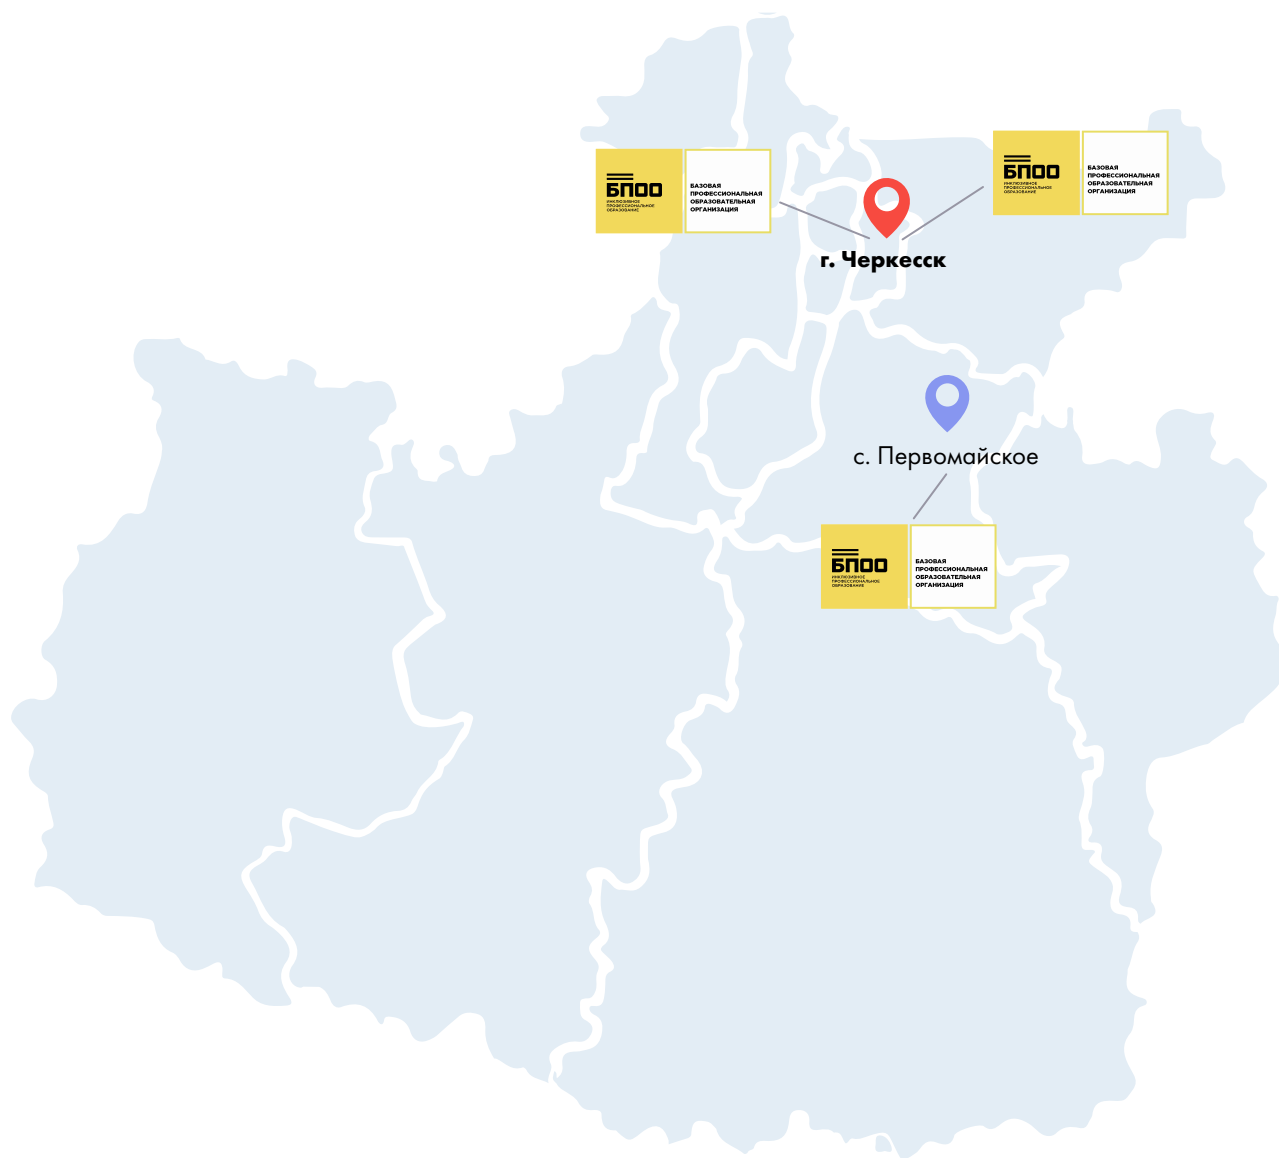

fond-rodnik.ru

vk.com/public479131232?ysclid=l5m

Направления работы

Социализация, абилитация и реабилитация детей и молодых людей с инвалидностью. Организация занятости в гончарной мастерской.

КАРАЧАЕВО-ЧЕРКЕССКАЯ РЕСПУБЛИКА