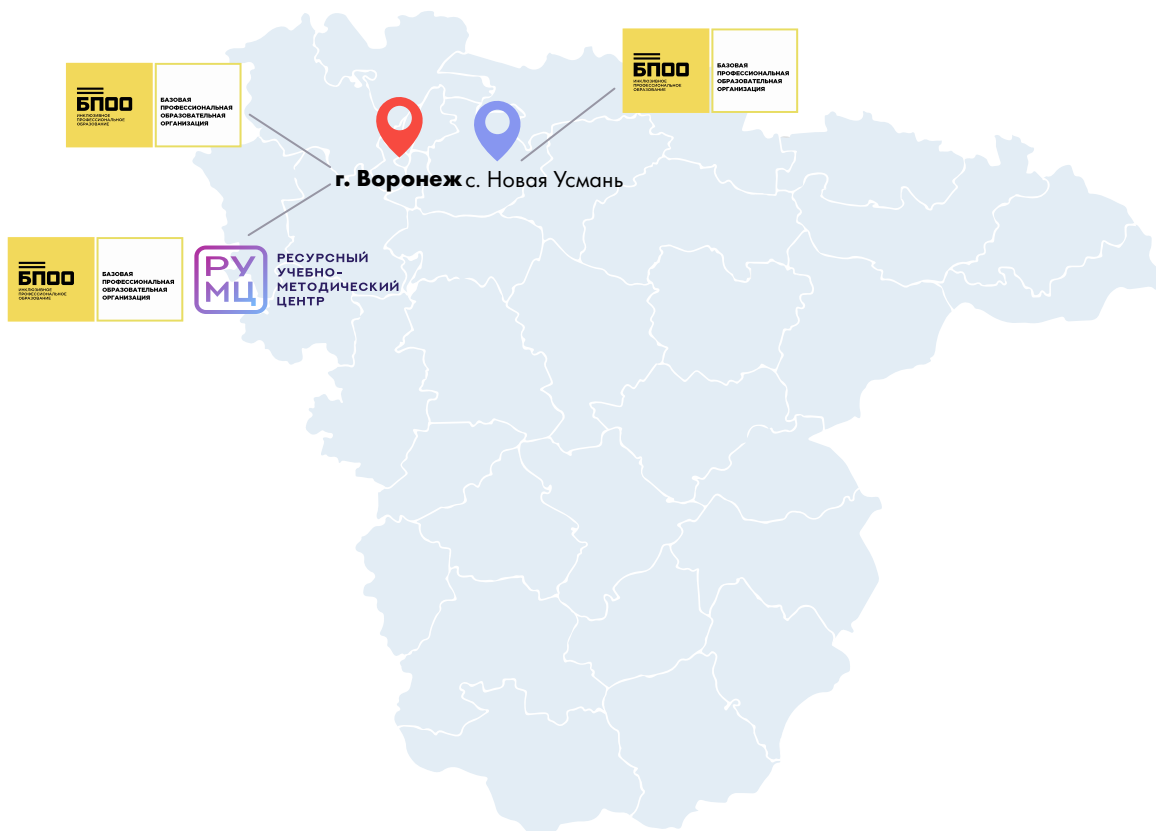

ВОРОНЕЖСКАЯ ОБЛАСТЬ

Перечень ПОО в регионе

ГБПОУ ВО «Воронежский государственный промышленно-гуманитарный колледж имени В.М. Пескова»

ГБПОУ ВО «Воронежский государственный профессионально-педагогический колледж»

ГБПОУ ВО «Новоусманский многопрофильный техникум»

ГБПОУ ВО «Борисоглебский техникум промышленных и информационных технологий»

ГБПОУ ВО «Павловский техникум»