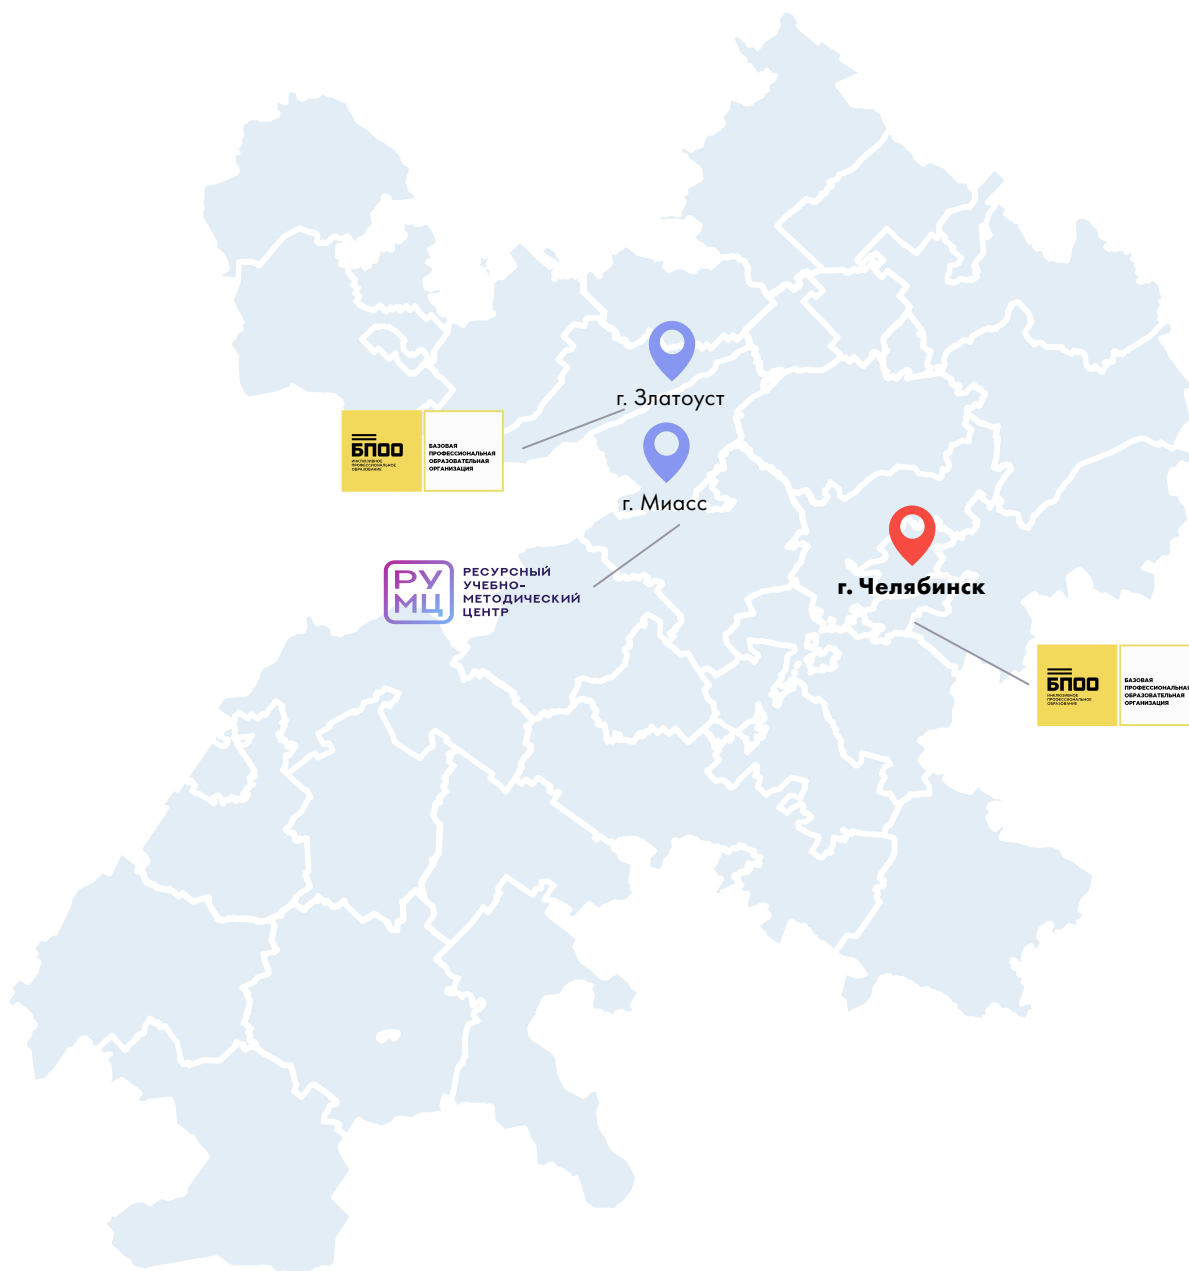

ЧЕЛЯБИНСКАЯ ОБЛАСТЬ

Перечень ПОО в регионе

ГБПОУ «Златоустовский индустриальный колледж им. П.П. Аносова»