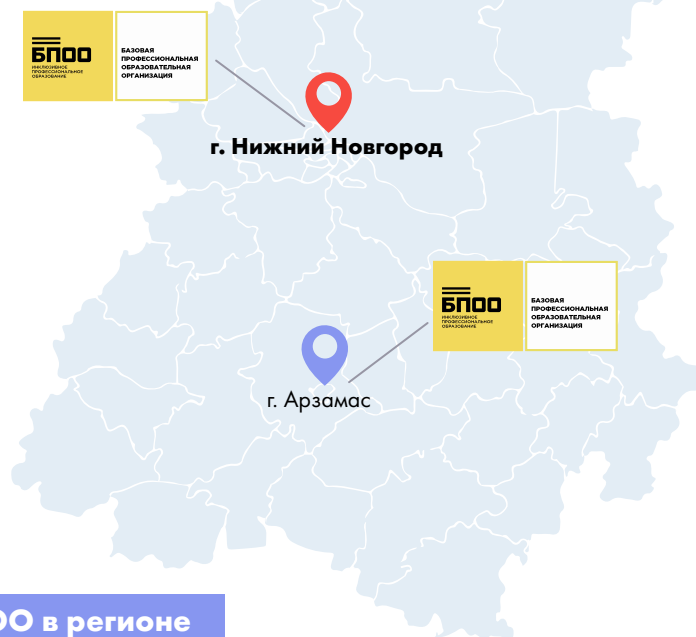

НИЖЕГОРОДСКАЯ ОБЛАСТЬ

Перечень ПОО в регионе

**ГБПОУ «Арзамасский
коммерческо-технический техникум»**

**ГБПОУ «Нижегородский Губернский
колледж»**

ГАПОУ «Городецкий Губернский колледж»

ГАПОУ «Перевозский строительный колледж»

ГБПОУ «Балахнинский технический техникум»

ГБПОУ «Богородский политехнический техникум»

ГБПОУ «Большеболдинский сельскохозяйственный техникум»

ГБПОУ «Борский Губернский колледж»

ГБПОУ «Бутурлинский сельскохозяйственный техникум»

ГБПОУ «Ветлужский лесоагротехнический техникум»

ГБПОУ «Варнавинский технолого-экономический техникум»

ГБПОУ «Выксунский металлургический колледж имени Александра Александровича Козерадского»

ГБПОУ «Дзержинский индустриально-коммерческий техникум»

ГБПОУ «Дзержинский технический колледж»

ГБПОУ «Кулебакский металлургический колледж»

ГБПОУ «Лукояновский Губернский колледж»

ГБПОУ «Нижегородский техникум отраслевых технологий»

ГБПОУ «Нижегородский технологический техникум»

ГБПОУ «Нижегородский техникум городского хозяйства и предпринимательства»

ГБПОУ «Областной многопрофильный техникум»

ГБПОУ «Павловский автомеханический техникум им. И.И. Лепсе»

ГБПОУ «Семеновский индустриально-художественный техникум»

ГБПОУ «Сосновский агропромышленный техникум»

ГБПОУ «Спасский агропромышленный техникум»

ГБПОУ «Сокольский техникум индустрии сервиса и предпринимательства»

ГБПОУ «Сергачский агропромышленный техникум»