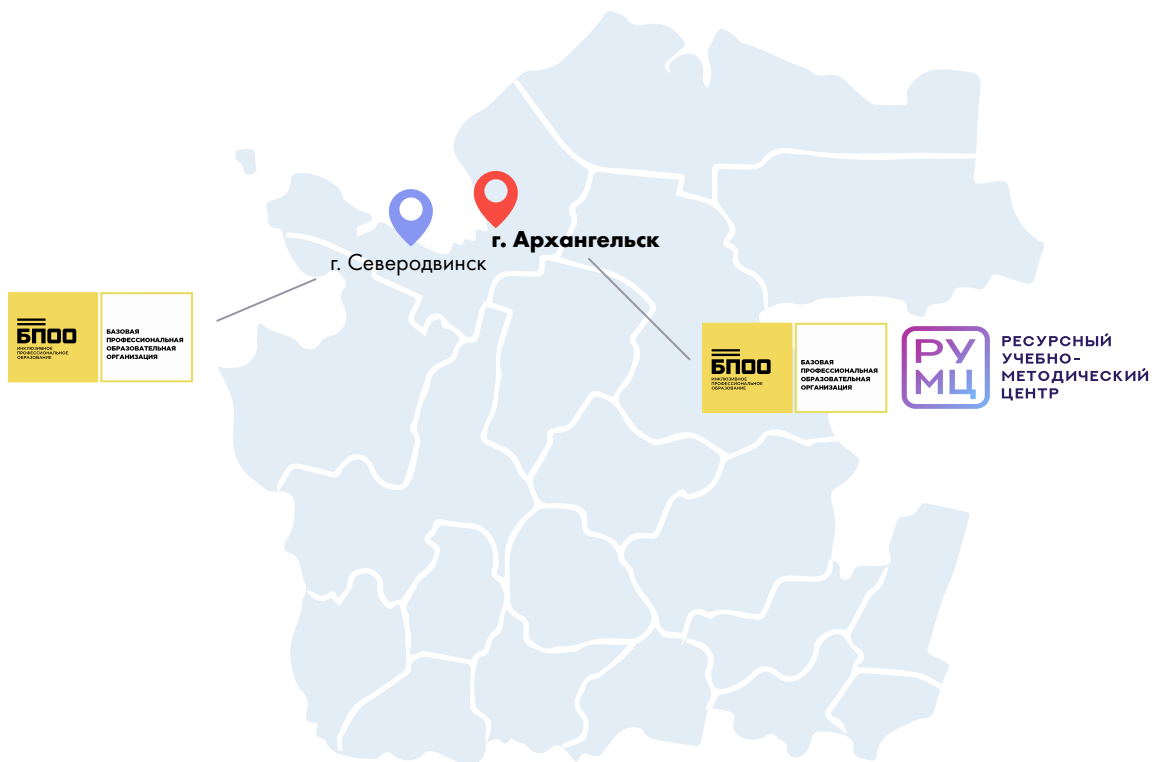

АРХАНГЕЛЬСКАЯ ОБЛАСТЬ

Перечень ПОО в регионе

ГАПОУ АО «Техникум строительства, дизайна и технологий»

ГАПОУ АО «Архангельский политехнический техникум»

ГАПОУ АО «Архангельский политехнический техникум»

ГАПОУ АО «Техникум строительства, дизайна и технологий»

ГАПОУ АО «Каргопольский индустриальный техникум»

ГАПОУ АО «Коряжемский индустриальный техникум»

АПОУ АО «Новодвинский индустриальный техникум»

ГБПОУ АО «Техникум строительства и городского хозяйства»

ГБПОУ АО «Верхнетоемский лесной техникум»

ГБПОУ АО «Плесецкий торгово-промышленный техникум»